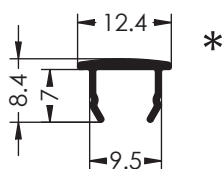

Ref. 6037
TAPA CARRIL