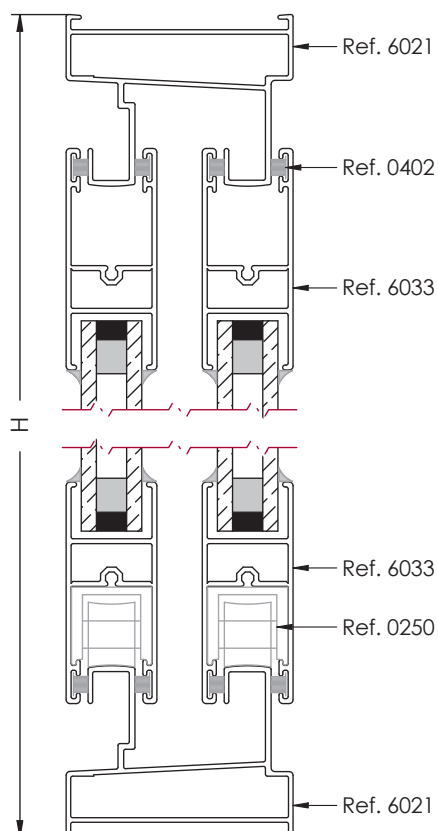

Ref.- 1044
Util serie Euro Per

Ventana Corredera de 2 Hojas - Climalit

SECCIÓN VERTICAL

Desglose:

REF.	DESCRIPCION	UND.	H/V	CORTE	CORTE mm
6021	CERCO	2	H	45°	L
6021	CERCO	2	V	45°	H
6033	HOJA	4	H	45°	(L-12)/2
6033	HOJA	2	V	45°	H-71
6031	HOJA DE CENTROS	2	V	45°	H-71
0402	FELPUDO FLIM -SEAL 7x7mm	8	H		(L-12)/2
0402	FELPUDO FLIM -SEAL 7x7mm	8	V		H-71
0254	KIT 2 HOJAS	1			

NOTA: Las medidas de este cuadro son orientativas.

Cerramientos Torrehierro no se hace responsable de posibles errores que se produzcan al utilizar estas medidas.

SECCIÓN HORIZONTAL

Ventana Corredera de 3 Hojas - Climalit

SECCIÓN VERTICAL

Desglose:

REF.	DESCRIPCION	UND.	H/V	CORTE	CORTE mm
6021	CERCO	2	H	45°	L
6021	CERCO	2	V	45°	H
6033	HOJA	4	H	45°	(L+46)/3
6033	HOJA	2	V	45°	H-71
6031	HOJA DE CENTROS	4	V	45°	H-71
0402	FELPUDO FLIM-SEAL 7x7mm	8	H		(L+46)/3
0402	FELPUDO FLIM-SEAL 7x7mm	8	V		H-71
0254	KIT 2 HOJAS	1			
0253	CONJUNTO PLASTICOS 2 HOJAS	1			
0257	CONJUNTO TAPONES 2 H. CENTRO	2			
0250	CONJUNTO ESCUADRAS 2 HOJAS	1			
0333	TORNILLO R/CHAPA 3,5 X 25 (200 UD.)	0,04			

SECCIÓN VERTICAL

Desglose:

REF.	DESCRIPCION	UND.	H/V	CORTE	CORTE mm
6021	CERCO	2	H	45°	L
6021	CERCO	2	V	45°	H
6033	HOJA	8	H	45°	(L+28)/4
6033	HOJA	4	V	45°	H-71
6031	HOJA DE CENTROS	4	V	45°	H-71
6027	COMPLEMENTO 4 HOJAS	1	V	90°	H-163
0402	FELPUDO FLIM-SEAL 7x7mm	16	H		(L+28)/4
0402	FELPUDO FLIM-SEAL 7x7mm	10	V		H-71
0252	CIERRE S/EURO PER	4			
0253	CONJUNTO PLASTICOS 2 HOJAS EURO PER	2			
0257	CONJUNTO TAPONES 2 H. CENTRO S/PER	4			
0250	CONJUNTO ESCUADRAS 2 HOJAS EURO PER	2			
0251	ESCUADRA CERCO S/EURO PER	4			
0333	TORNILLO R/CHAPA 3,5 X 25 (200 UD.)	0,16			
0256	TAPETA 4 HOJAS	2			
0663	ASA TIRADOR	2			