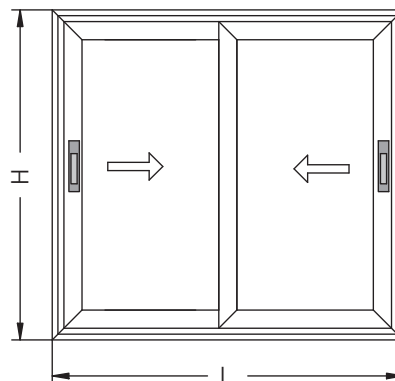

Ref.- 1044
Util serie Euro Per

Ventana Corredera de 2 Hojas - Climalit

SECCIÓN VERTICAL

Desglose:

REF.	DESCRIPCION	UND.	H/V	CORTE	CORTE mm
6021	CERCO	2	H	45°	L
6021	CERCO	2	V	45°	H
6033	HOJA	4	H	45°	(L-12)/2
6033	HOJA	2	V	45°	H-71
6031	HOJA DE CENTROS	2	V	45°	H-71
0402	FELPUDO FLIM -SEAL 7x7mm	8	H		(L-12)/2
0402	FELPUDO FLIM -SEAL 7x7mm	8	V		H-71
0254	KIT 2 HOJAS	1			