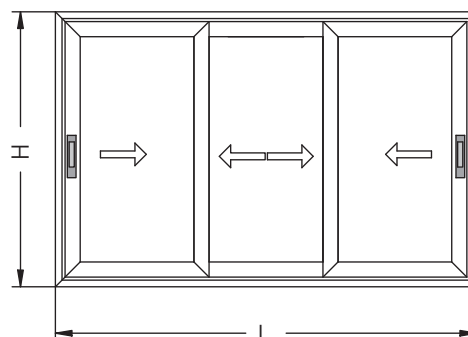

NOTA: Las medidas de este cuadro son orientativas.

Cerramientos Torrehierro no se hace responsable de posibles errores que se produzcan al utilizar estas medidas.

SECCIÓN HORIZONTAL

Ventana Corredera de 3 Hojas - Climalit

SECCIÓN VERTICAL

Desglose:

REF.	DESCRIPCION	UND.	H/V	CORTE	CORTE mm
6021	CERCO	2	H	45°	L
6021	CERCO	2	V	45°	H
6033	HOJA	4	H	45°	(L+46)/3
6033	HOJA	2	V	45°	H-71
6031	HOJA DE CENTROS	4	V	45°	H-71
0402	FELPUDO FLIM-SEAL 7x7mm	8	H		(L+46)/3
0402	FELPUDO FLIM-SEAL 7x7mm	8	V		H-71
0254	KIT 2 HOJAS	1			
0253	CONJUNTO PLASTICOS 2 HOJAS	1			
0257	CONJUNTO TAPONES 2 H. CENTRO	2			
0250	CONJUNTO ESCUADRAS 2 HOJAS	1			
0333	TORNILLO R/CHAPA 3,5 X 25 (200 UD.)	0,04			