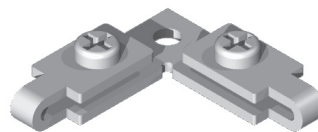

Ref.- 0450
Goma acristalar exterior
100 mtr.

Serie EUROPER

Ref.- 0466
Goma cuña pequeña
100 mtr.

Ref.- 0663
Asa tirador serie Euro Plus

Ref.- 0698
Escuadra solape

Ref.- 0708
Grapa junquillo redondo
100 und.

Ref.- 1044
Util serie Euro Per

Ventana Corredera de 2 Hojas - Climalit

SECCIÓN VERTICAL

Desglose:

REF.	DESCRIPCION	UND.	H/V	CORTE	CORTE mm
6021	CERCO	2	H	45°	L
6021	CERCO	2	V	45°	H
6033	HOJA	4	H	45°	(L-12)/2
6033	HOJA	2	V	45°	H-71
6031	HOJA DE CENTROS	2	V	45°	H-71
0402	FELPUDO FLIM -SEAL 7x7mm	8	H		(L-12)/2
0402	FELPUDO FLIM -SEAL 7x7mm	8	V		H-71
0254	KIT 2 HOJAS	1			