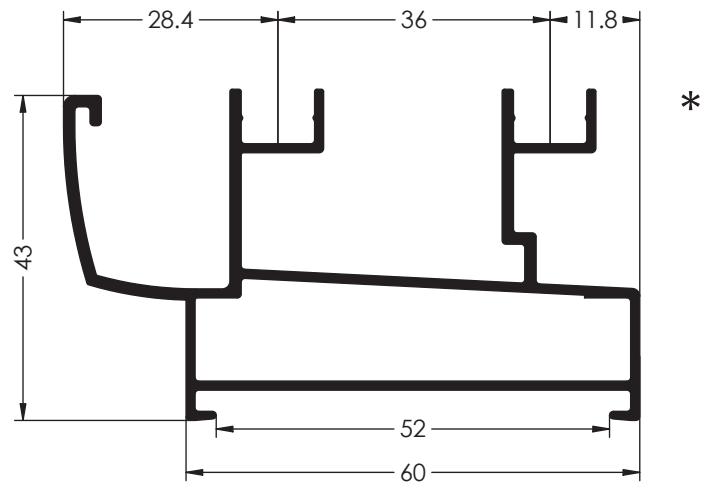

Ref. 6035
CERCO INFERIOR CONDENSACION