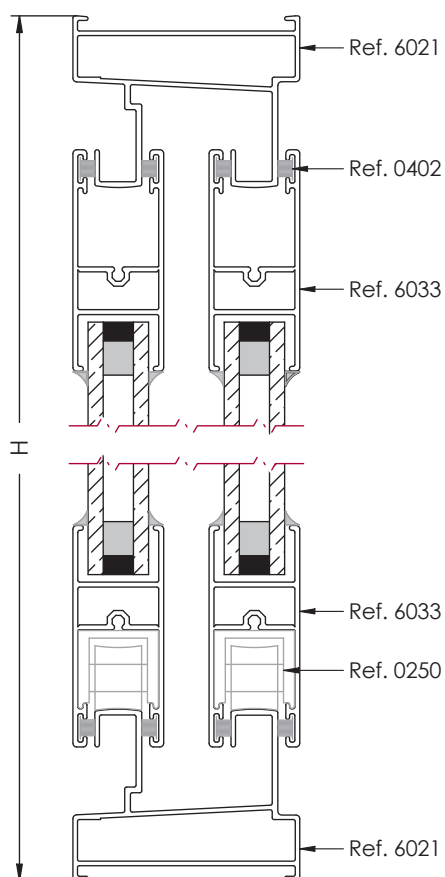

Ref. 3397
ESQUINERO REDONDO

Ref. 6037
TAPA CARRIL

Ref. 6027
COMPLEMENTO 4 HOJAS

Tabla de acristalamientos

REF	1605	1720	1721*	1737	1688*	1731	1617	1633	1640*	1606	1696	1682*
6060	9	10,4	10,4	14	14	14,6	19	19,5	19,5	24,5	27	27
6012	9	10,4	10,4	14	14	14,6	19	19,5	19,5	24,5	27	27
6087	9	10,4	10,4	14	14	14,6	19	19,5	19,5	24,5	27	27

SECCIÓN VERTICAL

Desglose:

REF.	DESCRIPCION	UND.	H/V	CORTE	CORTE mm
6021	CERCO	2	H	45°	L
6021	CERCO	2	V	45°	H
6033	HOJA	4	H	45°	(L+46)/3
6033	HOJA	2	V	45°	H-71
6031	HOJA DE CENTROS	4	V	45°	H-71
0402	FELPUDO FLIM-SEAL 7x7mm	8	H		(L+46)/3
0402	FELPUDO FLIM-SEAL 7x7mm	8	V		H-71
0254	KIT 2 HOJAS	1			
0253	CONJUNTO PLASTICOS 2 HOJAS	1			
0257	CONJUNTO TAPONES 2 H. CENTRO	2			
0250	CONJUNTO ESCUADRAS 2 HOJAS	1			
0333	TORNILLO R/CHAPA 3,5 X 25 (200 UD.)	0,04			

NOTA: Las medidas de este cuadro son orientativas.

Cerramientos Torrehierro no se hace responsable de posibles errores que se produzcan al utilizar estas medidas.

SECCIÓN HORIZONTAL

Ventana Corredera de 4 Hojas - Climalit

SECCIÓN VERTICAL

Desglose:

REF.	DESCRIPCION	UND.	H/V	CORTE	CORTE mm
6021	CERCO	2	H	45°	L
6021	CERCO	2	V	45°	H
6033	HOJA	8	H	45°	(L+28)/4
6033	HOJA	4	V	45°	H-71
6031	HOJA DE CENTROS	4	V	45°	H-71
6027	COMPLEMENTO 4 HOJAS	1	V	90°	H-163
0402	FELPUDO FLIM-SEAL 7x7mm	16	H		(L+28)/4
0402	FELPUDO FLIM-SEAL 7x7mm	10	V		H-71
0252	CIERRE S/EURO PER	4			
0253	CONJUNTO PLASTICOS 2 HOJAS EURO PER	2			
0257	CONJUNTO TAPONES 2 H. CENTRO S/PER	4			
0250	CONJUNTO ESCUADRAS 2 HOJAS EURO PER	2			
0251	ESCUADRA CERCO S/EURO PER	4			
0333	TORNILLO R/CHAPA 3,5 X 25 (200 UD.)	0,16			
0256	TAPETA 4 HOJAS	2			
0663	ASA TIRADOR	2			