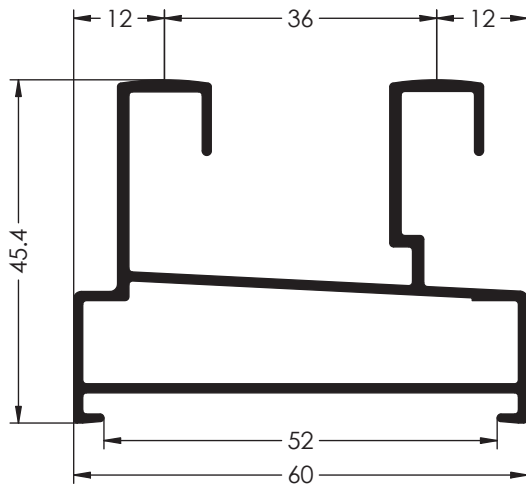

Ref. 6021
CERCO