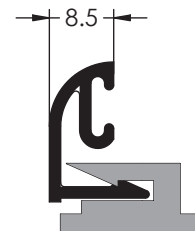

Ref. 1617
JUNQUILLO

Ref. 1633
JUNQUILLO

Ref. 1640
JUNQUILLO

Ref. 1606
JUNQUILLO

Ref. 1696
JUNQUILLO

Ref. 1682
JUNQUILLO

0254 - KIT DE 2 HOJAS		
Componente	Descripción	Cantidad
0252	CIERRE S/EURO PER	2
0253	CONJUNTO PLASTICOS 2 HOJAS EURO PER	1
0257	CONJUNTO TAPONES 2 H. CENTRO S/PER	2
0250	CONJUNTO ESCUADRAS 2 HOJAS EURO PER	1
0251	ESCUADRA CERCO S/EURO PER	4
0333	TORNILLO R/CHAPA 3,5 X 25 (200 UD.)	0,08