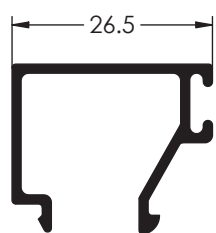

Ref. 3397
ESQUINERO REDONDO

Ref. 6037
TAPA CARRIL

Ref. 6027
COMPLEMENTO 4 HOJAS

Tabla de acristalamientos

REF	1605	1720	1721*	1737	1688*	1731	1617	1633	1640*	1606	1696	1682*
6060	9	10,4	10,4	14	14	14,6	19	19,5	19,5	24,5	27	27
6012	9	10,4	10,4	14	14	14,6	19	19,5	19,5	24,5	27	27
6087	9	10,4	10,4	14	14	14,6	19	19,5	19,5	24,5	27	27

EL RESULTADO ES LA DISTANCIA ENTRE PERFIL Y JUNQUILLO (MILÍMETROS)

* JUNQUILLO CON GRAPA REF.0708

Ref. 1605
JUNQUILLO

Ref. 1720
JUNQUILLO

Ref. 1721
JUNQUILLO

Ref. 1737
JUNQUILLO

Ref. 1688
JUNQUILLO

Ref. 1731
JUNQUILLO

SECCIÓN VERTICAL

Desglose:

REF.	DESCRIPCION	UND.	H/V	CORTE	CORTE mm
6021	CERCO	2	H	45°	L
6021	CERCO	2	V	45°	H
6033	HOJA	8	H	45°	(L+28)/4
6033	HOJA	4	V	45°	H-71
6031	HOJA DE CENTROS	4	V	45°	H-71
6027	COMPLEMENTO 4 HOJAS	1	V	90°	H-163
0402	FELPUDO FLIM-SEAL 7x7mm	16	H		(L+28)/4
0402	FELPUDO FLIM-SEAL 7x7mm	10	V		H-71
0252	CIERRE S/EURO PER	4			
0253	CONJUNTO PLASTICOS 2 HOJAS EURO PER	2			
0257	CONJUNTO TAPONES 2 H. CENTRO S/PER	4			
0250	CONJUNTO ESCUADRAS 2 HOJAS EURO PER	2			
0251	ESCUADRA CERCO S/EURO PER	4			
0333	TORNILLO R/CHAPA 3,5 X 25 (200 UD.)	0,16			
0256	TAPETA 4 HOJAS	2			
0663	ASA TIRADOR	2			