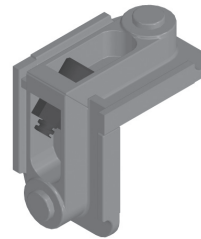

Ref. 1617
JUNQUILLO

Ref. 1633
JUNQUILLO

Ref. 1640
JUNQUILLO

Ref. 1606
JUNQUILLO

Ref. 1696
JUNQUILLO

Ref. 1682
JUNQUILLO

0254 - KIT DE 2 HOJAS		
Componente	Descripción	Cantidad
0252	CIERRE S/EURO PER	2
0253	CONJUNTO PLASTICOS 2 HOJAS EURO PER	1
0257	CONJUNTO TAPONES 2 H. CENTRO S/PER	2
0250	CONJUNTO ESCUADRAS 2 HOJAS EURO PER	1
0251	ESCUADRA CERCO S/EURO PER	4
0333	TORNILLO R/CHAPA 3,5 X 25 (200 UD.)	0,08

Ref. 0255
Igual que el 0254,
pero para 15 Ventanas

Ref.- 0111
Cierre pulsador
con cerradura

Ref.- 0132
Escuadra tensor camara
37x15

Ref.- 0149
Escuadra teton camara
37x15

Ref.- 0233
Nudo solape 6085

4 UNDS. 4 UNDS.
Ref.- 0250
Conjunto escuadras
2 hojas Euro Per