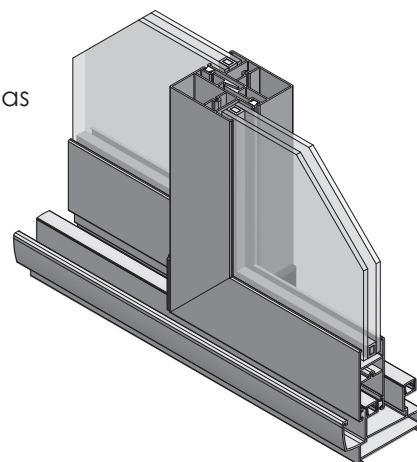

SERIE EUROPER

CARACTERÍSTICAS:

Corredera perimetral de 60mm.
Escuadras y carcasa de ruedas propias para este sistema.
Transmitancia $U_{h,m}=5,7$ W/m²K

SECCIÓN:

Cerco: 60 mm.
Hoja: 24 mm.
Acristalamiento Máximo: 16 mm.

CLASIFICACIÓN DEL ENSAYO:

VENTANA (1230 x 1480)

AIRE	AGUA	VIENTO	ACÚSTICO	TÉRMICO
3	7A	C4	28 dB	4,6 W/(m ² k)

Ventana corredera de 2 hojas.
Valores de ensayo con cristal 4/8/4.

BALCONERA (1500 x 2300)

AIRE	AGUA	VIENTO
3	7A	C1

Balconera corredera de 2 hojas.
Valores de ensayo con cristal 4/8/4.

ACABADOS:

Anodizado
Lacado
Imitación madera mediante sublicromía
Lacado efecto madera "EZY"®

POSIBILIDADES DE APERTURA:

Fijos

2 Hojas

3 Hojas