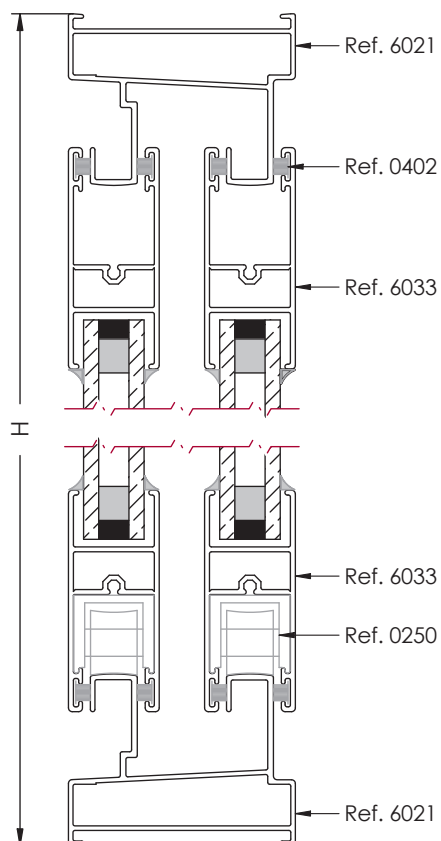

Ventana Corredera de 2 Hojas - Climalit

SECCIÓN VERTICAL