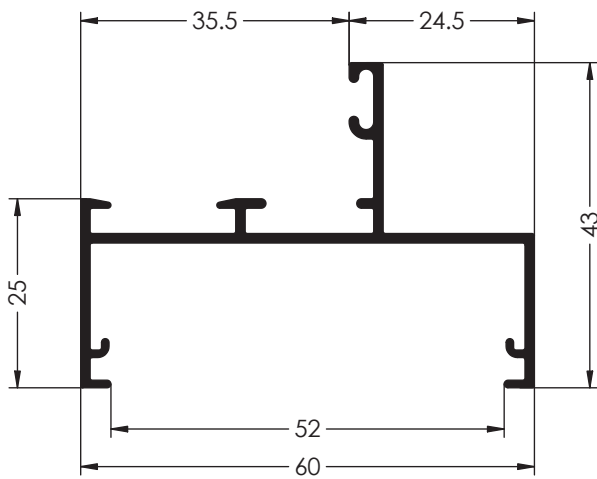

Ref. 6060
CERCO FIJO