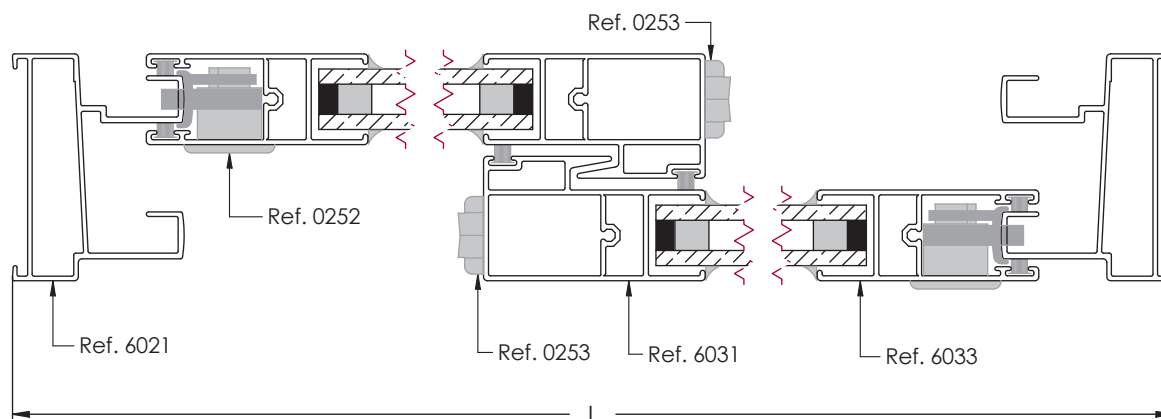

Ref.- 1044
Util serie Euro Per

Ventana Corredera de 2 Hojas - Climalit

SECCIÓN VERTICAL

Desglose:

REF.	DESCRIPCION	UND.	H/V	CORTE	CORTE mm
6021	CERCO	2	H	45°	L
6021	CERCO	2	V	45°	H
6033	HOJA	4	H	45°	(L-12)/2
6033	HOJA	2	V	45°	H-71
6031	HOJA DE CENTROS	2	V	45°	H-71
0402	FELPUDO FLIM -SEAL 7x7mm	8	H		(L-12)/2
0402	FELPUDO FLIM -SEAL 7x7mm	8	V		H-71
0254	KIT 2 HOJAS	1			

NOTA: Las medidas de este cuadro son orientativas.

Cerramientos Torrehierro no se hace responsable de posibles errores que se produzcan al utilizar estas medidas.

SECCIÓN HORIZONTAL

Ventana Corredera de 3 Hojas - Climalit

SECCIÓN VERTICAL

Desglose:

REF.	DESCRIPCION	UND.	H/V	CORTE	CORTE mm
6021	CERCO	2	H	45°	L
6021	CERCO	2	V	45°	H
6033	HOJA	4	H	45°	(L+46)/3
6033	HOJA	2	V	45°	H-71
6031	HOJA DE CENTROS	4	V	45°	H-71
0402	FELPUDO FLIM-SEAL 7x7mm	8	H		(L+46)/3
0402	FELPUDO FLIM-SEAL 7x7mm	8	V		H-71
0254	KIT 2 HOJAS	1			
0253	CONJUNTO PLASTICOS 2 HOJAS	1			
0257	CONJUNTO TAPONES 2 H. CENTRO	2			
0250	CONJUNTO ESCUADRAS 2 HOJAS	1			
0333	TORNILLO R/CHAPA 3,5 X 25 (200 UD.)	0,04			