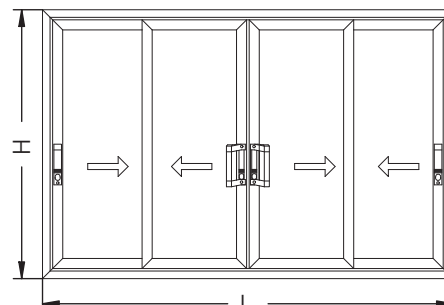

SECCIÓN VERTICAL

Desglose:

REF.	DESCRIPCION	UND.	H/V	CORTE	CORTE mm
6021	CERCO	2	H	45°	L
6021	CERCO	2	V	45°	H
6033	HOJA	4	H	45°	(L+46)/3
6033	HOJA	2	V	45°	H-71
6031	HOJA DE CENTROS	4	V	45°	H-71
0402	FELPUDO FLIM-SEAL 7x7mm	8	H		(L+46)/3
0402	FELPUDO FLIM-SEAL 7x7mm	8	V		H-71
0254	KIT 2 HOJAS	1			
0253	CONJUNTO PLASTICOS 2 HOJAS	1			
0257	CONJUNTO TAPONES 2 H. CENTRO	2			
0250	CONJUNTO ESCUADRAS 2 HOJAS	1			
0333	TORNILLO R/CHAPA 3,5 X 25 (200 UD.)	0,04			

NOTA: Las medidas de este cuadro son orientativas.

Cerramientos Torrehierro no se hace responsable de posibles errores que se produzcan al utilizar estas medidas.

SECCIÓN HORIZONTAL

Ventana Corredera de 4 Hojas - Climalit

SECCIÓN VERTICAL

Desglose:

REF.	DESCRIPCION	UND.	H/V	CORTE	CORTE mm
6021	CERCO	2	H	45°	L
6021	CERCO	2	V	45°	H
6033	HOJA	8	H	45°	(L+28)/4
6033	HOJA	4	V	45°	H-71
6031	HOJA DE CENTROS	4	V	45°	H-71
6027	COMPLEMENTO 4 HOJAS	1	V	90°	H-163
0402	FELPUDO FLIM-SEAL 7x7mm	16	H		(L+28)/4
0402	FELPUDO FLIM-SEAL 7x7mm	10	V		H-71
0252	CIERRE S/EURO PER	4			
0253	CONJUNTO PLASTICOS 2 HOJAS EURO PER	2			
0257	CONJUNTO TAPONES 2 H. CENTRO S/PER	4			
0250	CONJUNTO ESCUADRAS 2 HOJAS EURO PER	2			
0251	ESCUADRA CERCO S/EURO PER	4			
0333	TORNILLO R/CHAPA 3,5 X 25 (200 UD.)	0,16			
0256	TAPETA 4 HOJAS	2			
0663	ASA TIRADOR	2			