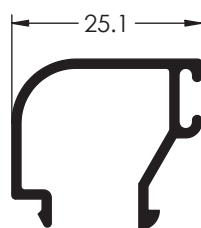

Ref. 3397
ESQUINERO REDONDO

Ref. 6037
TAPA CARRIL

Ref. 6027
COMPLEMENTO 4 HOJAS

Tabla de acristalamientos

REF	1605	1720	1721*	1737	1688*	1731	1617	1633	1640*	1606	1696	1682*
6060	9	10,4	10,4	14	14	14,6	19	19,5	19,5	24,5	27	27
6012	9	10,4	10,4	14	14	14,6	19	19,5	19,5	24,5	27	27
6087	9	10,4	10,4	14	14	14,6	19	19,5	19,5	24,5	27	27

EL RESULTADO ES LA DISTANCIA ENTRE PERFIL Y JUNQUILLO (MILÍMETROS)

* JUNQUILLO CON GRAPA REF.0708

Ref. 1605
JUNQUILLO

Ref. 1720
JUNQUILLO

Ref. 1721
JUNQUILLO

Ref. 1737
JUNQUILLO

Ref. 1688
JUNQUILLO

Ref. 1731
JUNQUILLO