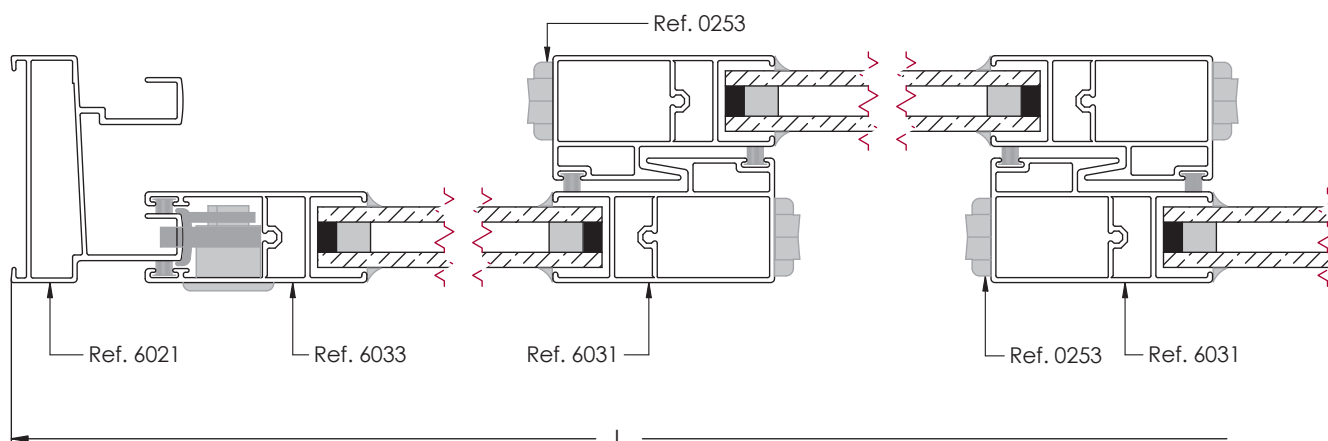

NOTA: Las medidas de este cuadro son orientativas.

Cerramientos Torrehierro no se hace responsable de posibles errores que se produzcan al utilizar estas medidas.

SECCIÓN HORIZONTAL

Ventana Corredera de 3 Hojas - Climalit

SECCIÓN VERTICAL

Desglose:

REF.	DESCRIPCION	UND.	H/V	CORTE	CORTE mm
6021	CERCO	2	H	45°	L
6021	CERCO	2	V	45°	H
6033	HOJA	4	H	45°	(L+46)/3
6033	HOJA	2	V	45°	H-71
6031	HOJA DE CENTROS	4	V	45°	H-71
0402	FELPUDO FLIM-SEAL 7x7mm	8	H		(L+46)/3
0402	FELPUDO FLIM-SEAL 7x7mm	8	V		H-71
0254	KIT 2 HOJAS	1			
0253	CONJUNTO PLASTICOS 2 HOJAS	1			
0257	CONJUNTO TAPONES 2 H. CENTRO	2			
0250	CONJUNTO ESCUADRAS 2 HOJAS	1			
0333	TORNILLO R/CHAPA 3,5 X 25 (200 UD.)	0,04			

NOTA: Las medidas de este cuadro son orientativas.

Cerramientos Torrehierro no se hace responsable de posibles errores que se produzcan al utilizar estas medidas.

SECCIÓN HORIZONTAL

Ventana Corredera de 4 Hojas - Climalit

SECCIÓN VERTICAL

Desglose:

REF.	DESCRIPCION	UND.	H/V	CORTE	CORTE mm
6021	CERCO	2	H	45°	L
6021	CERCO	2	V	45°	H
6033	HOJA	8	H	45°	(L+28)/4
6033	HOJA	4	V	45°	H-71
6031	HOJA DE CENTROS	4	V	45°	H-71
6027	COMPLEMENTO 4 HOJAS	1	V	90°	H-163
0402	FELPUDO FLIM-SEAL 7x7mm	16	H		(L+28)/4
0402	FELPUDO FLIM-SEAL 7x7mm	10	V		H-71
0252	CIERRE S/EURO PER	4			
0253	CONJUNTO PLASTICOS 2 HOJAS EURO PER	2			
0257	CONJUNTO TAPONES 2 H. CENTRO S/PER	4			
0250	CONJUNTO ESCUADRAS 2 HOJAS EURO PER	2			
0251	ESCUADRA CERCO S/EURO PER	4			
0333	TORNILLO R/CHAPA 3,5 X 25 (200 UD.)	0,16			
0256	TAPETA 4 HOJAS	2			
0663	ASA TIRADOR	2			