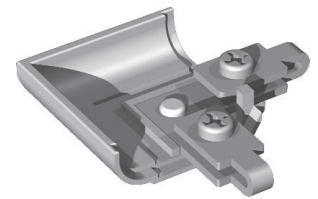

Ref. 0255
Igual que el 0254,
pero para 15 Ventanas

Ref.- 0111
Cierre pulsador
con cerradura

Ref.- 0132
Escuadra tensor camara
37x15

Ref.- 0149
Escuadra teton camara
37x15

Ref.- 0233
Nudo solape 6085

4 UNDS. 4 UNDS.
Ref.- 0250
Conjunto escuadras
2 hojas Euro Per

Ref.- 0251
Escuadra cerco
56x30 serie Euro Per

Ref.- 0252
Cierre serie Euro Per

2 UNDS. 4 UNDS.
2 UNDS.
Ref.- 0253
Conjunto plasticos
2 hojas Euro Per

Ref.- 0256
Tapeta 4 hojas
serie Euro Per

Ref.- 0257
Conjunto tapones
2 hojas centro Euro Per