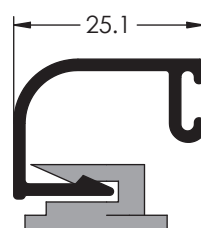

EL RESULTADO ES LA DISTANCIA ENTRE PERFIL Y JUNQUILLO (MILÍMETROS)

* JUNQUILLO CON GRAPA REF.0708

Ref. 1605
JUNQUILLO

Ref. 1720
JUNQUILLO

Ref. 1721
JUNQUILLO

Ref. 1737
JUNQUILLO

Ref. 1688
JUNQUILLO

Ref. 1731
JUNQUILLO

SECCIÓN VERTICAL

Desglose:

REF.	DESCRIPCION	UND.	H/V	CORTE	CORTE mm
6021	CERCO	2	H	45°	L
6021	CERCO	2	V	45°	H
6033	HOJA	8	H	45°	(L+28)/4
6033	HOJA	4	V	45°	H-71
6031	HOJA DE CENTROS	4	V	45°	H-71
6027	COMPLEMENTO 4 HOJAS	1	V	90°	H-163
0402	FELPUDO FLIM-SEAL 7x7mm	16	H		(L+28)/4
0402	FELPUDO FLIM-SEAL 7x7mm	10	V		H-71
0252	CIERRE S/EURO PER	4			
0253	CONJUNTO PLASTICOS 2 HOJAS EURO PER	2			
0257	CONJUNTO TAPONES 2 H. CENTRO S/PER	4			
0250	CONJUNTO ESCUADRAS 2 HOJAS EURO PER	2			
0251	ESCUADRA CERCO S/EURO PER	4			
0333	TORNILLO R/CHAPA 3,5 X 25 (200 UD.)	0,16			
0256	TAPETA 4 HOJAS	2			
0663	ASA TIRADOR	2			