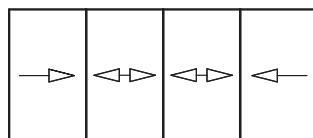

Balconera corredera de 2 hojas.
Valores de ensayo con cristal 4/8/4.

ACABADOS:

Anodizado
Lacado
Imitación madera mediante sublicromía
Lacado efecto madera "EZY"®

POSIBILIDADES DE APERTURA:

Fijos

2 Hojas

3 Hojas