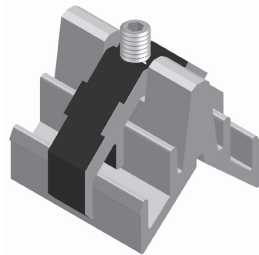

Ref. 1617
JUNQUILLO

Ref. 1633
JUNQUILLO

Ref. 1640
JUNQUILLO

Ref. 1606
JUNQUILLO

Ref. 1696
JUNQUILLO

Ref. 1682
JUNQUILLO

0254 - KIT DE 2 HOJAS		
Componente	Descripción	Cantidad
0252	CIERRE S/EURO PER	2
0253	CONJUNTO PLASTICOS 2 HOJAS EURO PER	1
0257	CONJUNTO TAPONES 2 H. CENTRO S/PER	2
0250	CONJUNTO ESCUADRAS 2 HOJAS EURO PER	1
0251	ESCUADRA CERCO S/EURO PER	4
0333	TORNILLO R/CHAPA 3,5 X 25 (200 UD.)	0,08

Ref. 0255
Igual que el 0254,
pero para 15 Ventanas

Ref.- 0111
Cierre pulsador
con cerradura

Ref.- 0132
Escuadra tensor camara
37x15

Ref.- 0149
Escuadra teton camara
37x15

Ref.- 0233
Nudo solape 6085

4 UNDS. 4 UNDS.
Ref.- 0250
Conjunto escuadras
2 hojas Euro Per