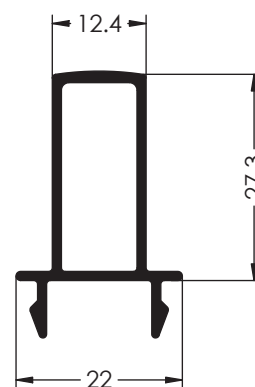

Ref. 6027
COMPLEMENTO 4 HOJAS