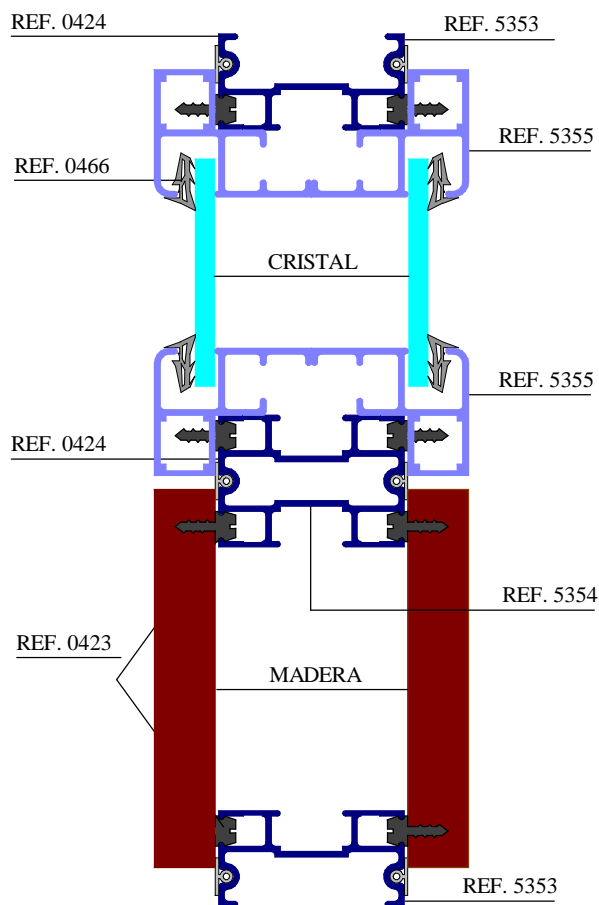

Ref: 5349

Serie DIVISIÓN DE OFICINA

BATIENTE PUERTA DOBLE

Ref: 5350

PERFIL DOS RANURAS

Ref: 5354

PERFIL MAMPARA DOBLE

Ref: 5351

Ref: 5362

ESQUINERO MAMPARA DOBLE

Ref: 5363

ZOCALO REGISTRABLE

Ref: 5361

Serie DIVISIÓN DE OFICINA

			
Pernio mampara sencilla DH. Ref.-0045	Pernio mampara sencilla IZ. Ref.-0046	Tensor unión Ref.-0108	Goma mampara doble Ref.-0410
			
Goma de acristalar Ref.-0466	Goma de cercos Ref.-0414	Goma acristalar grande Ref.-0416	Goma de acristalar pequeña Ref.-0417
			
Grapa acero doble panel Ref.-0418	Escuadra perfiles marcos Ref.-0419	Pernio mampara doble Ref.-0420	Bulon doble panel Ref.-0423
			
Goma para perfil 5354 Ref.-0424			

Serie DIVISIÓN DE OFICINA

MONTAJE DIVISION DE OFICINA SENCILLA

PUERTA MAMPARA SENCILLA

PUERTA MAMPARA DOBLE

MONTAJE DIVISION DE OFICINA DOBLE

MONTAJE DIVISION DE OFICINA DOBLE

Serie DIVISIÓN DE OFICINA

MONTAJE DIVISION DE OFICINA DOBLE

MONTAJE DIVISION DE OFICINA DOBLE

MONTAJE DIVISION DE OFICINA DOBLE CON CLIMALIT

MONTAJE ZOCALO REGISTRABLE