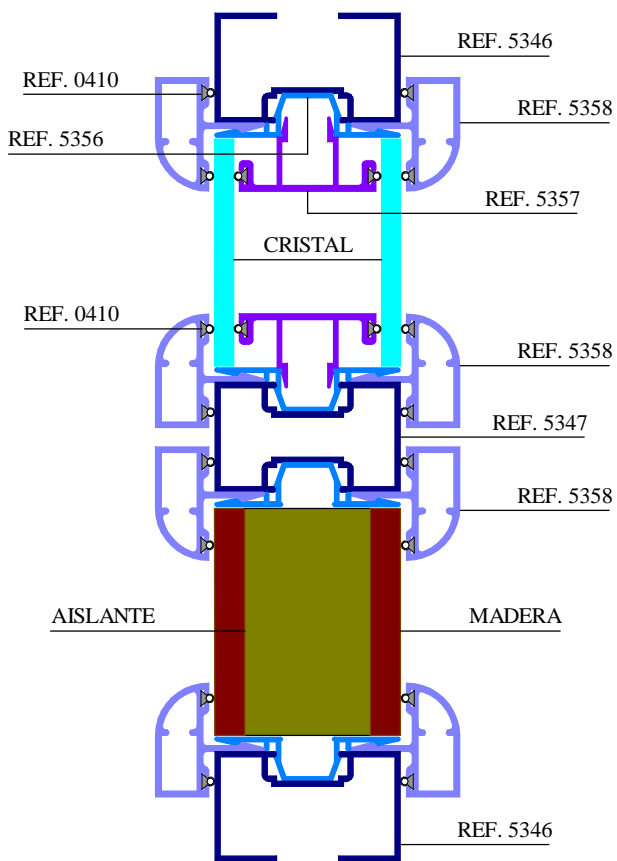

Ref: 5349

Serie DIVISIÓN DE OFICINA

BATIENTE PUERTA DOBLE

Ref: 5350

PERFIL DOS RANURAS

Ref: 5354

PERFIL MAMPARA DOBLE

Ref: 5351

Ref: 5362

ESQUINERO MAMPARA DOBLE

Ref: 5363

ZOCALO REGISTRABLE

Ref: 5361

Serie DIVISIÓN DE OFICINA

			
Pernio mampara sencilla DH. Ref.-0045	Pernio mampara sencilla IZ. Ref.-0046	Tensor unión Ref.-0108	Goma mampara doble Ref.-0410
			
Goma de acristalar Ref.-0466	Goma de cercos Ref.-0414	Goma acristalar grande Ref.-0416	Goma de acristalar pequeña Ref.-0417
			
Grapa acero doble panel Ref.-0418	Escuadra perfiles marcos Ref.-0419	Pernio mampara doble Ref.-0420	Bulon doble panel Ref.-0423
			
Goma para perfil 5354 Ref.-0424			

Serie DIVISIÓN DE OFICINA

MONTAJE DIVISION DE OFICINA SENCILLA

PUERTA MAMPARA SENCILLA

PUERTA MAMPARA DOBLE

MONTAJE DIVISION DE OFICINA DOBLE

MONTAJE DIVISION DE OFICINA DOBLE

Serie DIVISIÓN DE OFICINA

MONTAJE DIVISION DE OFICINA DOBLE

MONTAJE DIVISION DE OFICINA DOBLE

MONTAJE DIVISION DE OFICINA DOBLE CON CLIMALIT

MONTAJE ZOCALO REGISTRABLE