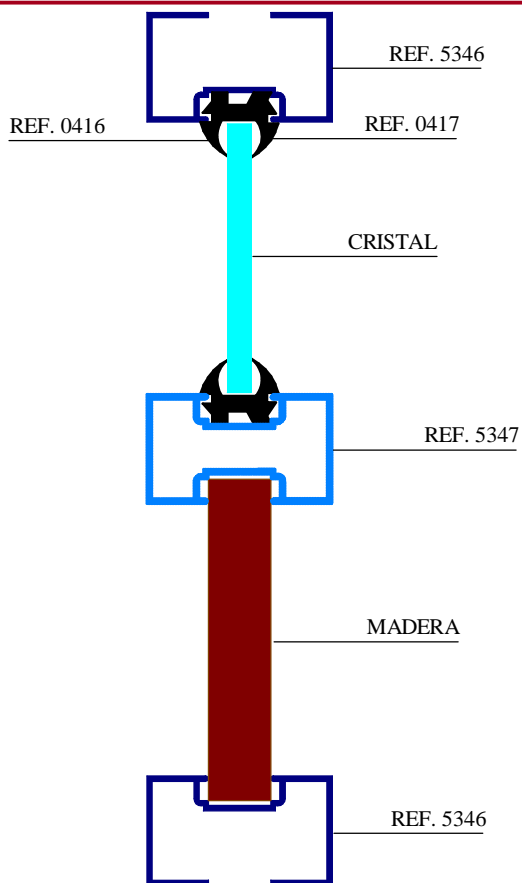

Serie DIVISIÓN DE OFICINA

PERFIL DOS RANURAS

Ref: 5347

PERFIL UNA RANURA

Ref: 5346

ESQUINERO MAMPARA SENCILLA

Ref: 5342

PERFIL DOS RANURAS

JUNQUILLO DOBLE CRISTAL

Ref: 5355

GRAPA JUNQUILLO DOBLE CRISTAL

Ref: 5356

JUNQUILLO MAMPARA DOBLE

Ref: 5352

PERFIL UNA RANURA

Ref: 5353

Ref: 5362

ESQUINERO MAMPARA DOBLE

Ref: 5363

ZOCALO REGISTRABLE

Ref: 5361

Serie DIVISIÓN DE OFICINA

			
Pernio mampara sencilla DH. Ref.-0045	Pernio mampara sencilla IZ. Ref.-0046	Tensor unión Ref.-0108	Goma mampara doble Ref.-0410
			
Goma de acristalar Ref.-0466	Goma de cercos Ref.-0414	Goma acristalar grande Ref.-0416	Goma de acristalar pequeña Ref.-0417
			
Grapa acero doble panel Ref.-0418	Escuadra perfiles marcos Ref.-0419	Pernio mampara doble Ref.-0420	Bulon doble panel Ref.-0423
			
Goma para perfil 5354 Ref.-0424			

Serie DIVISIÓN DE OFICINA

MONTAJE DIVISION DE OFICINA SENCILLA

PUERTA MAMPARA SENCILLA

PUERTA MAMPARA DOBLE

MONTAJE DIVISION DE OFICINA DOBLE

MONTAJE DIVISION DE OFICINA DOBLE

Serie DIVISIÓN DE OFICINA

MONTAJE DIVISION DE OFICINA DOBLE